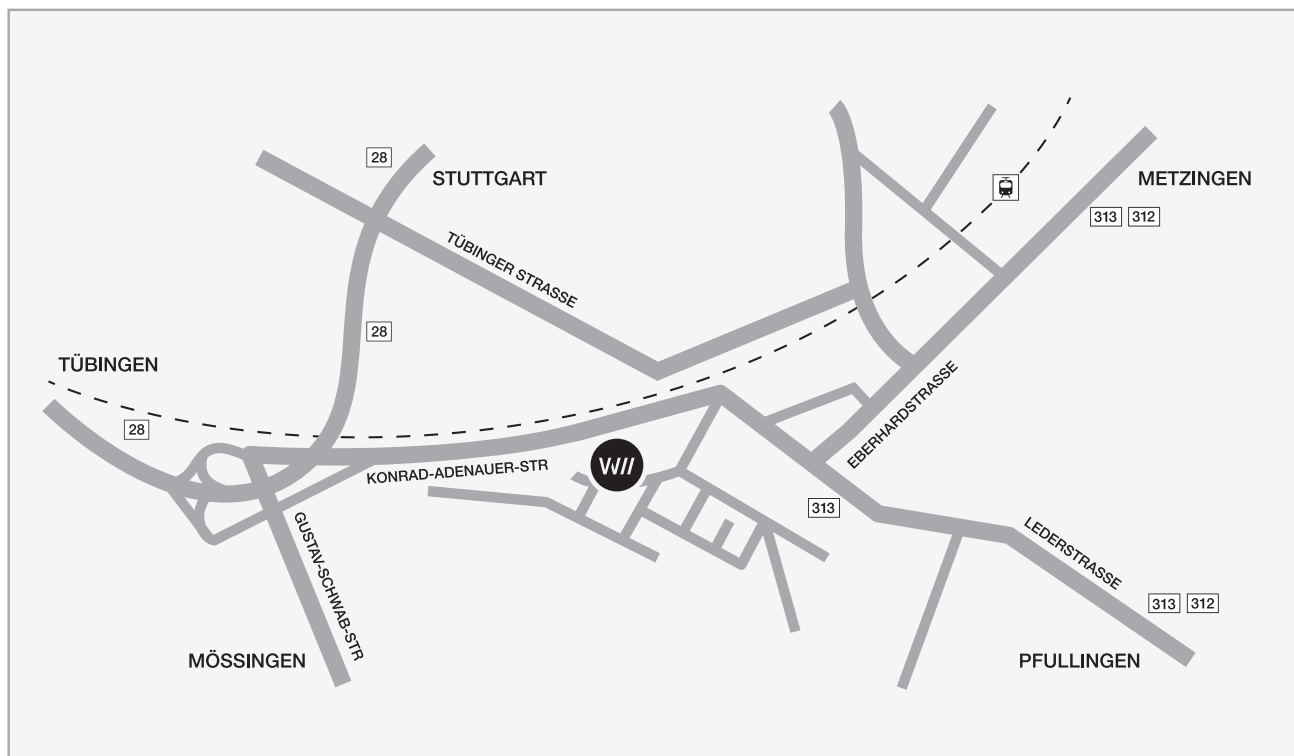

ANFAHRTSKIZZE

WECKENMANN & WECKENMANN

Keplerstraße 16
72762 Reutlingen

T 07121.38 782-0

F 07121.38 782-29

M info@weckenmann-stb.de